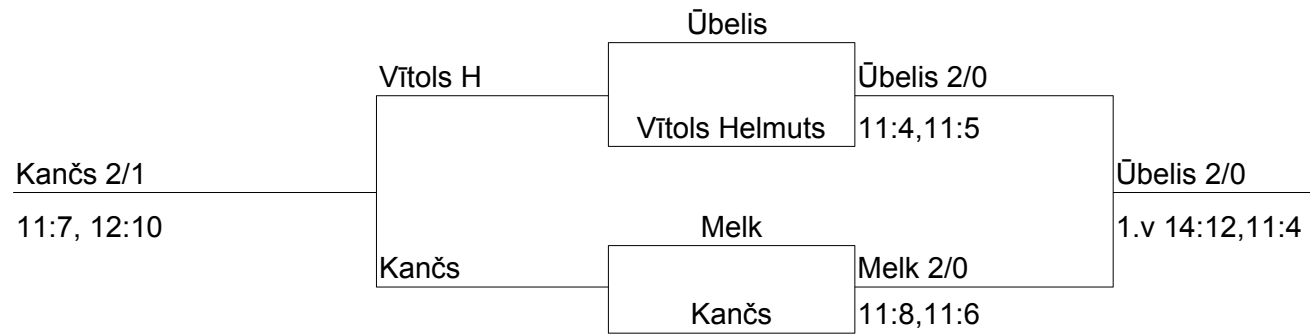

BU

BU13/U15

A				P-ti	Vieta
Augusts Ūbelis		2	2	4	1
Jānis Smilgājs	0		2	2	2
Ralfs Vītols	0	0		0	3

B

Evely Melk		2	2	4	1
Roberts Petruškevičs	0		2	2	2
Aleksis Bojaruns	0		0	0	3

C

Lukass Kančs		2	2	4	1
Rūdis Ruciņš – Vējiņš	0		2	2	2
Laura Liisa Lilleleht	0	1		1	3

D

Toms Gelmanis		1	2	2	2.v
Helmuts Vītols	2		2	2	1.v
Arvis Agris Baranovskis	0	0		2	3.v
Kārlis Ozols	0	0	0		4.v

BU