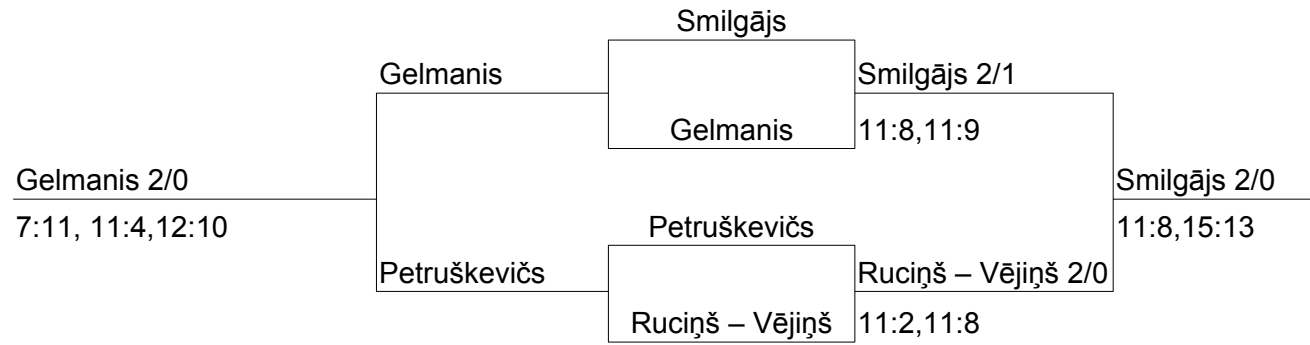

BU

BU13/U15

A				P-ti	Vieta
Augusts Ūbelis		2	2	4	1
Jānis Smilgājs	0		2	2	2
Ralfs Vītols	0	0		0	3

B

Evely Melk		2	2	4	1
Roberts Petruškevičs	0		2	2	2
Aleksis Bojaruns	0		0	0	3

C

Lukass Kančs		2	2	4	1
Rūdis Ruciņš – Vējiņš	0		2	2	2
Laura Liisa Lilleleht	0	1		1	3

D

Toms Gelmanis		1	2	2	2.v
Helmuts Vītols	2		2	2	1.v
Arvis Agris Baranovskis	0	0		2	3.v
Kārlis Ozols	0	0	0		4.v

BU