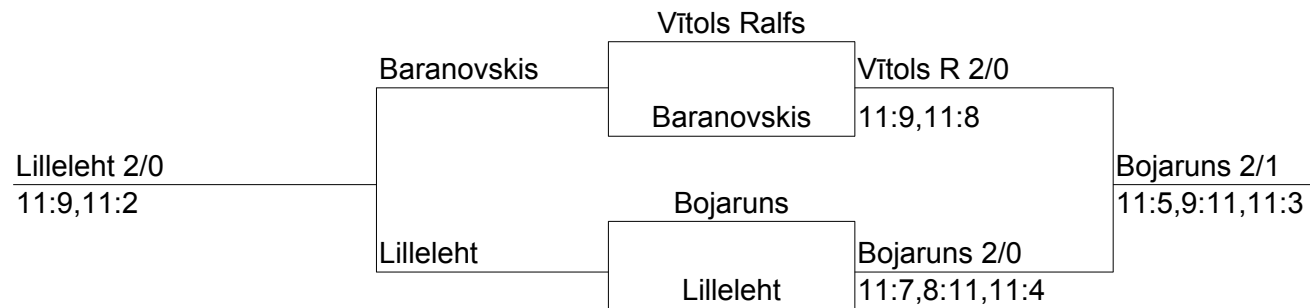

BU

BU13/U15

A				P-ti	Vieta
Augusts Ūbelis		2	2	4	1
Jānis Smilgājs	0		2	2	2
Ralfs Vītols	0	0		0	3

B

Evely Melk		2	2	4	1
Roberts Petruškevičs	0		2	2	2
Aleksis Bojaruns	0		0	0	3

C

Lukass Kančs		2	2	4	1
Rūdis Ruciņš – Vējiņš	0		2	2	2
Laura Liisa Lilleleht	0	1		1	3

D

Toms Gelmanis		1	2	2	2.v
Helmuts Vītols	2		2	2	1.v
Arvis Agris Baranovskis	0	0		2	3.v
Kārlis Ozols	0	0	0		4.v

BU